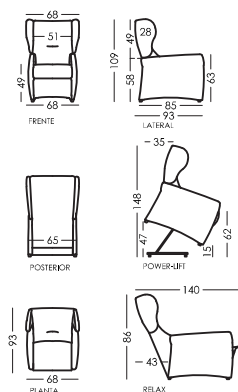

Croquis

Emballage

Emballé avec plastique rétractable et protège-coins